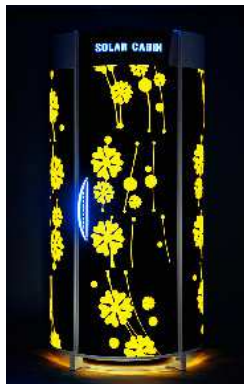

Solar Cabin iTan Vibro ÚJ!!!

1.290.000+áfa

A VIBRO-TALP ALAPFELSZERELTSÉG AZ iTan Típusoknál!

- 58 DB NAGYTELJESÍTMÉNYŰ 160W-180 W-OS EXTRA HOSSZÚ (190-200 CM-ES) CSŐ
 - BELSŐ PLEXI BURKOLAT
 - MŰANYAG OLDALBURKOLAT DEKORÁLVA DINAMIKUS HÁTTÉRVILÁGÍTÁSSAL
 - VIBRÁCIÓS TALP KÜLÖN DIGITÁLIS VEZÉRLÉSSEL, VAGY ROZSDAMENTES ACÉL SZÍNŰ TALP GRAVÍROZOTT KIVEHETŐ PLEXITÁLPAL ÉS DEKOR VILÁGÍTÁSSAL
 - GRAVÍROZOTT PLEXI KÜLSŐ FOGANTYÚ DEKOR VILÁGÍTÁSSAL
 - MÁRKANÉV ROZSDAMENTES ACÉLBŐL DEKOR VILÁGÍTÁSSAL
 - KÜLÖN TESTHŰTŐ LÉGBESZÍVÓ RENDSZER
 - START/STOP GOMBOŚ, DIGITÁLIS IDŐ KIJELZŐ
 - ELLIPSZIS ALAPÚ SZOLÁRIUMKABIN
 - DIGITÁLIS VEZÉRLÉS AZ ÁRBAN
 - ALAPSZÍN ÉS DEKORÁCIÓ EGYÉNI KÍVÁNSÁG SZERINT
 - BEÉPÍTETT HANGSZÓRÓK
-
- FELŰL ELHELYEZETT NAGYTELJESÍTMÉNYŰ VENTILÁTOR
 - GÉGECSÖVES LÉGELVEZETÉSI LEHETŐSÉG
 - AROMA VAGY AROMA + BREEZE OPCIÓS LEHETŐSÉG
 - ELEKTRONIKUS ELŐTÉTTEL SZERELT VÁLTOZATBAN IS