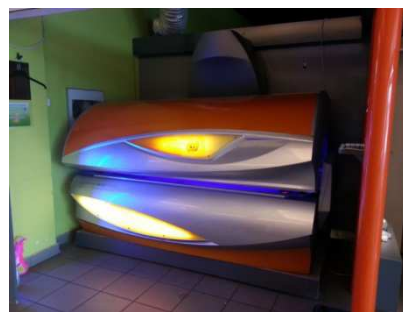

High Comfort Full Air Condition AVS

- 51 db 160 W-os testbarnító választható intenzitású csövek
- 4 db változtatható teljesítményű 520 W-os Ultra arcbarnító
- reflexiós nyakbarnító
- vállbarnító
- a legmodernebb mikrokontrolleres vezérlési rendszer
- elkülönített klimatizált fekvőfelület hűtés
- külön szabályozható két körös testhűtés
- hatalmas testhűtő ventilátor
- archútés fújásirány változtatással
- control panel 4 mezős LED kijelzéssel
- sound zenerendszer
- aqua Fresh vízporlasztó rendszer
- aroma rendszer
- kabin illatosító automatika
- climatronic hűtés, fűtés, beállítható hőmérséklet értékek
- zseton, ill. nyomógombos automata csatlakoztatás